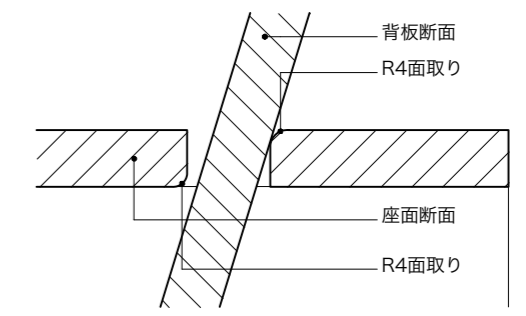

HOME KIT 5th 椅子

主材：15t-18t/合板
 丸棒：50φ無垢棒
 鬼目ナット：M6L20/ツバなし
 仕上げ：なし

材料面取り表/3×6判合板 (900mm×1820mm) より2脚分切り出し可能

- 1：背板 300×850mm
- 2：座面A 400×310mm
- 3：座面B 400×63mm
- 4：側板 395×415mm
- 5：幕板 370×70mm
- 6：丸棒 50φ×370mm

詳細図1:2

断面図