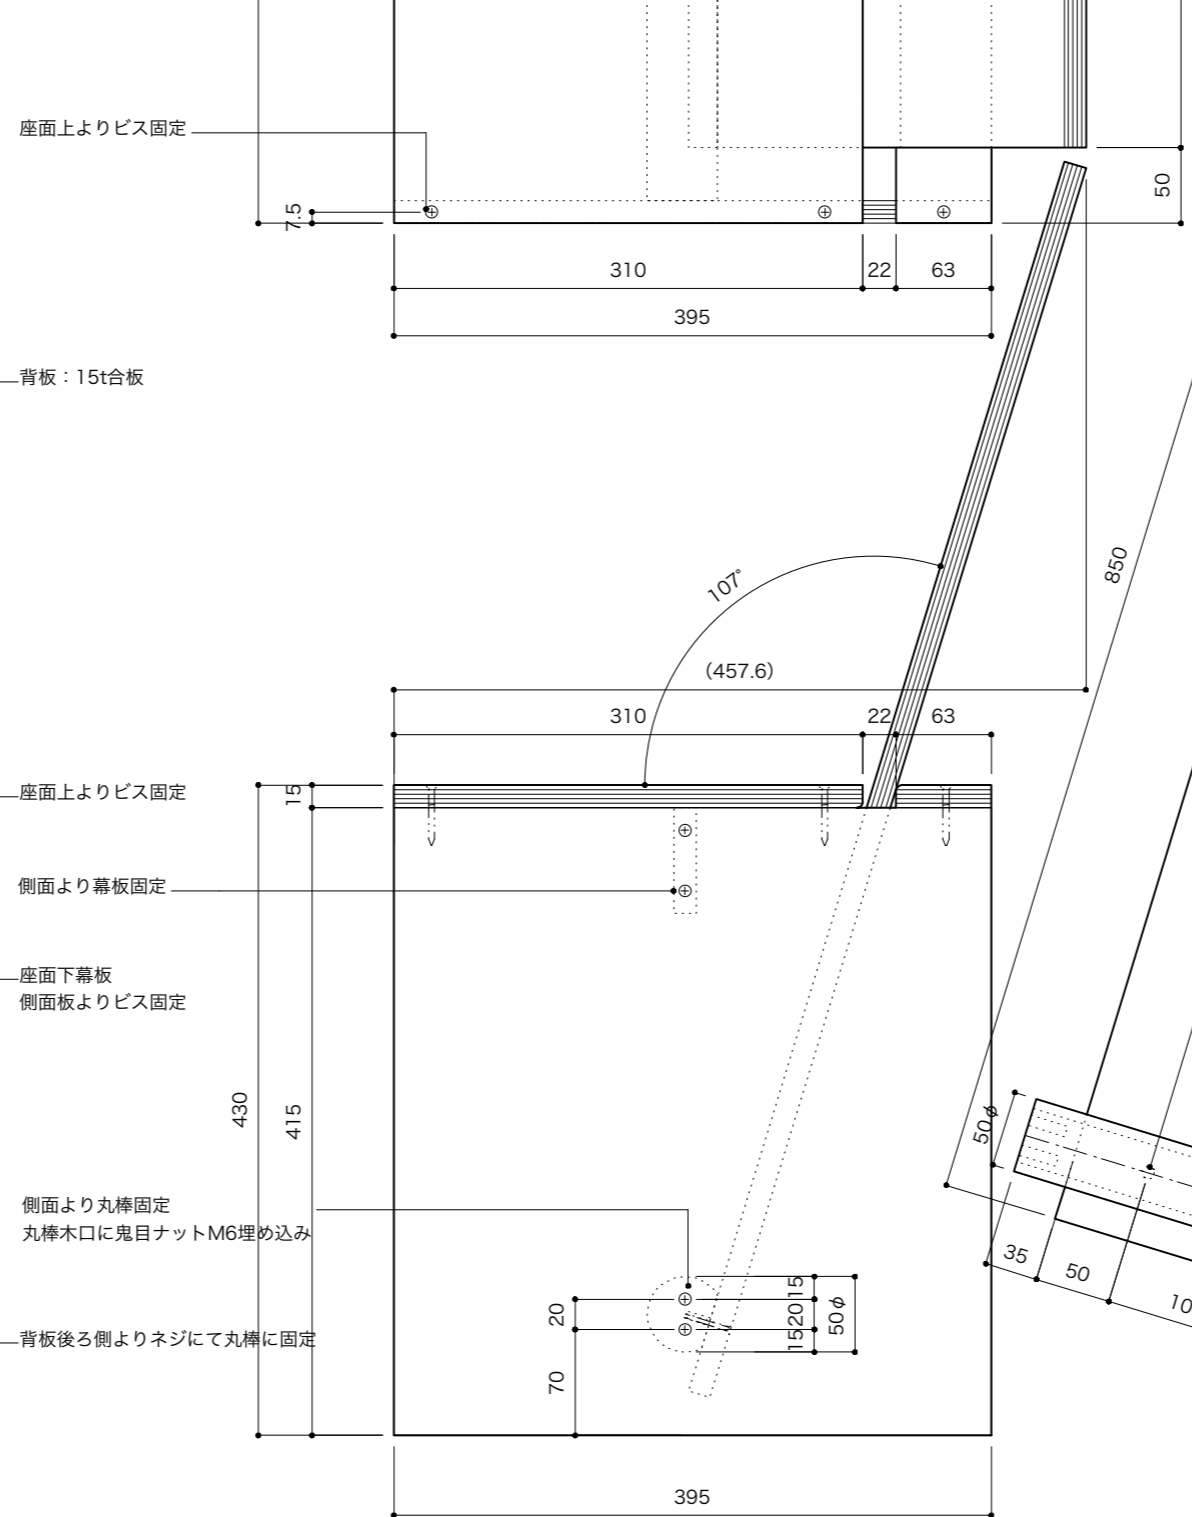

HOME KIT 5th 椅子

主材：15t-18t/合板
 丸棒：50φ無垢棒
 鬼目ナット：M6L20/ツバなし
 仕上げ：なし

材料面取り表/3×6判合板 (900mm×1820mm) より2脚分切り出し可能

- 1：背板 300×850mm
- 2：座面A 400×310mm
- 3：座面B 400×63mm
- 4：側板 395×415mm
- 5：幕板 370×70mm
- 6：丸棒 50φ×370mm

詳細図1:2

断面図