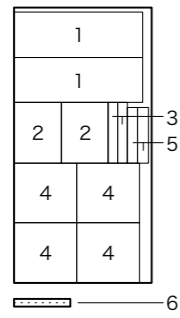

HOME KIT 5th 椅子

主材：15t-18t/合板
 丸棒：50φ無垢棒
 鬼目ナット：M6L20/ツバなし
 仕上げ：なし

材料面取り表/3×6判合板 (900mm×1820mm) より2脚分切り出し可能

- 1：背板 300×850mm
- 2：座面A 400×310mm
- 3：座面B 400×63mm
- 4：側板 395×415mm
- 5：幕板 370×70mm
- 6：丸棒 50φ×370mm

詳細図1:2

断面図