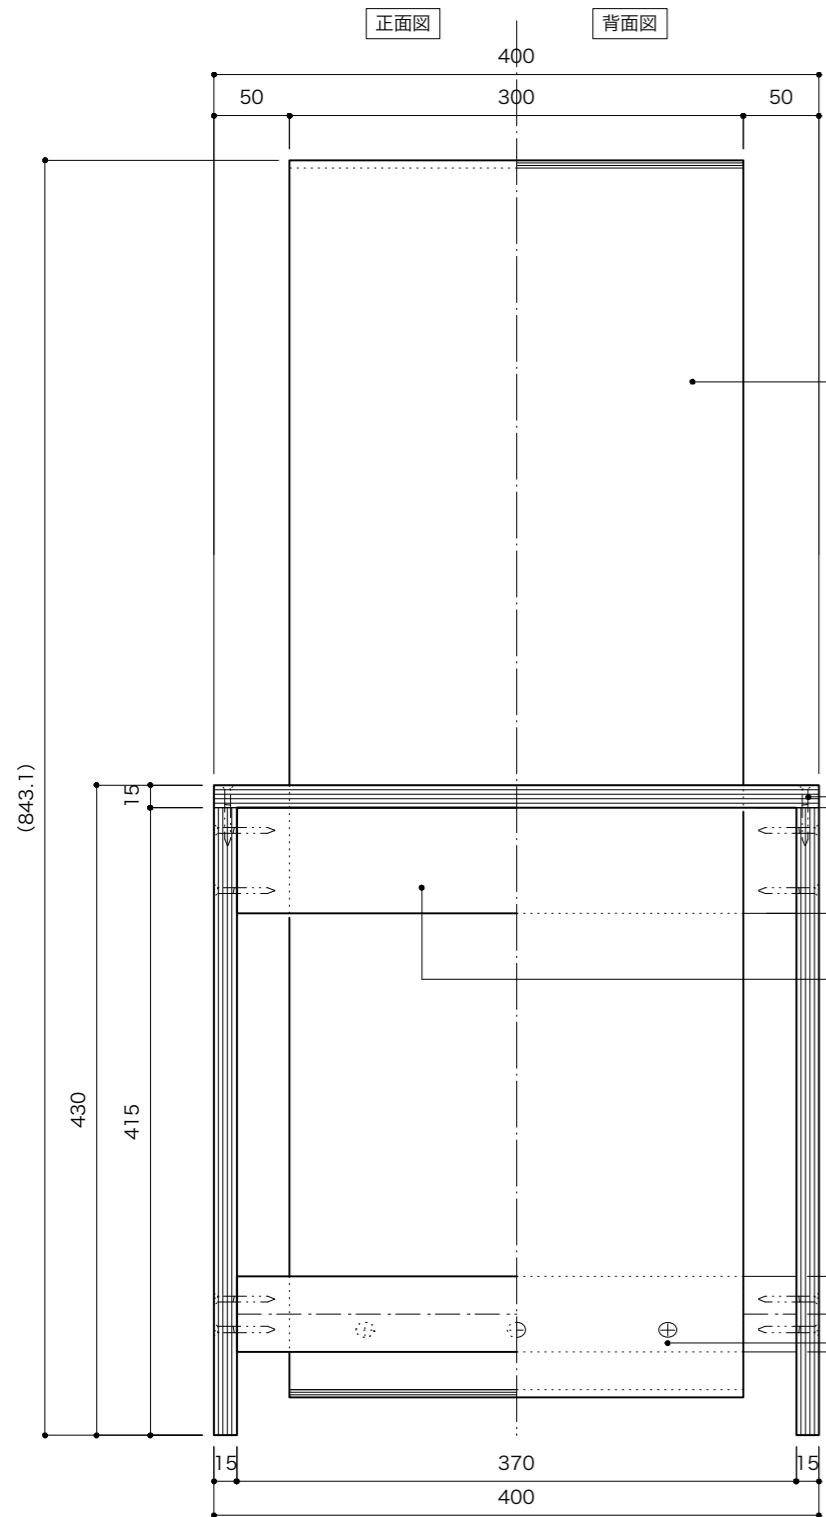

HOME KIT 5th 椅子

主材：15t-18t/合板
 丸棒：50φ無垢棒
 鬼目ナット：M6L20/ツバなし
 仕上げ：なし

材料面取り表/3×6判合板 (900mm×1820mm) より2脚分切り出し可能

- 1：背板 300×850mm
- 2：座面A 400×310mm
- 3：座面B 400×63mm
- 4：側板 395×415mm
- 5：幕板 370×70mm
- 6：丸棒 50φ×370mm

詳細図1:2

断面図