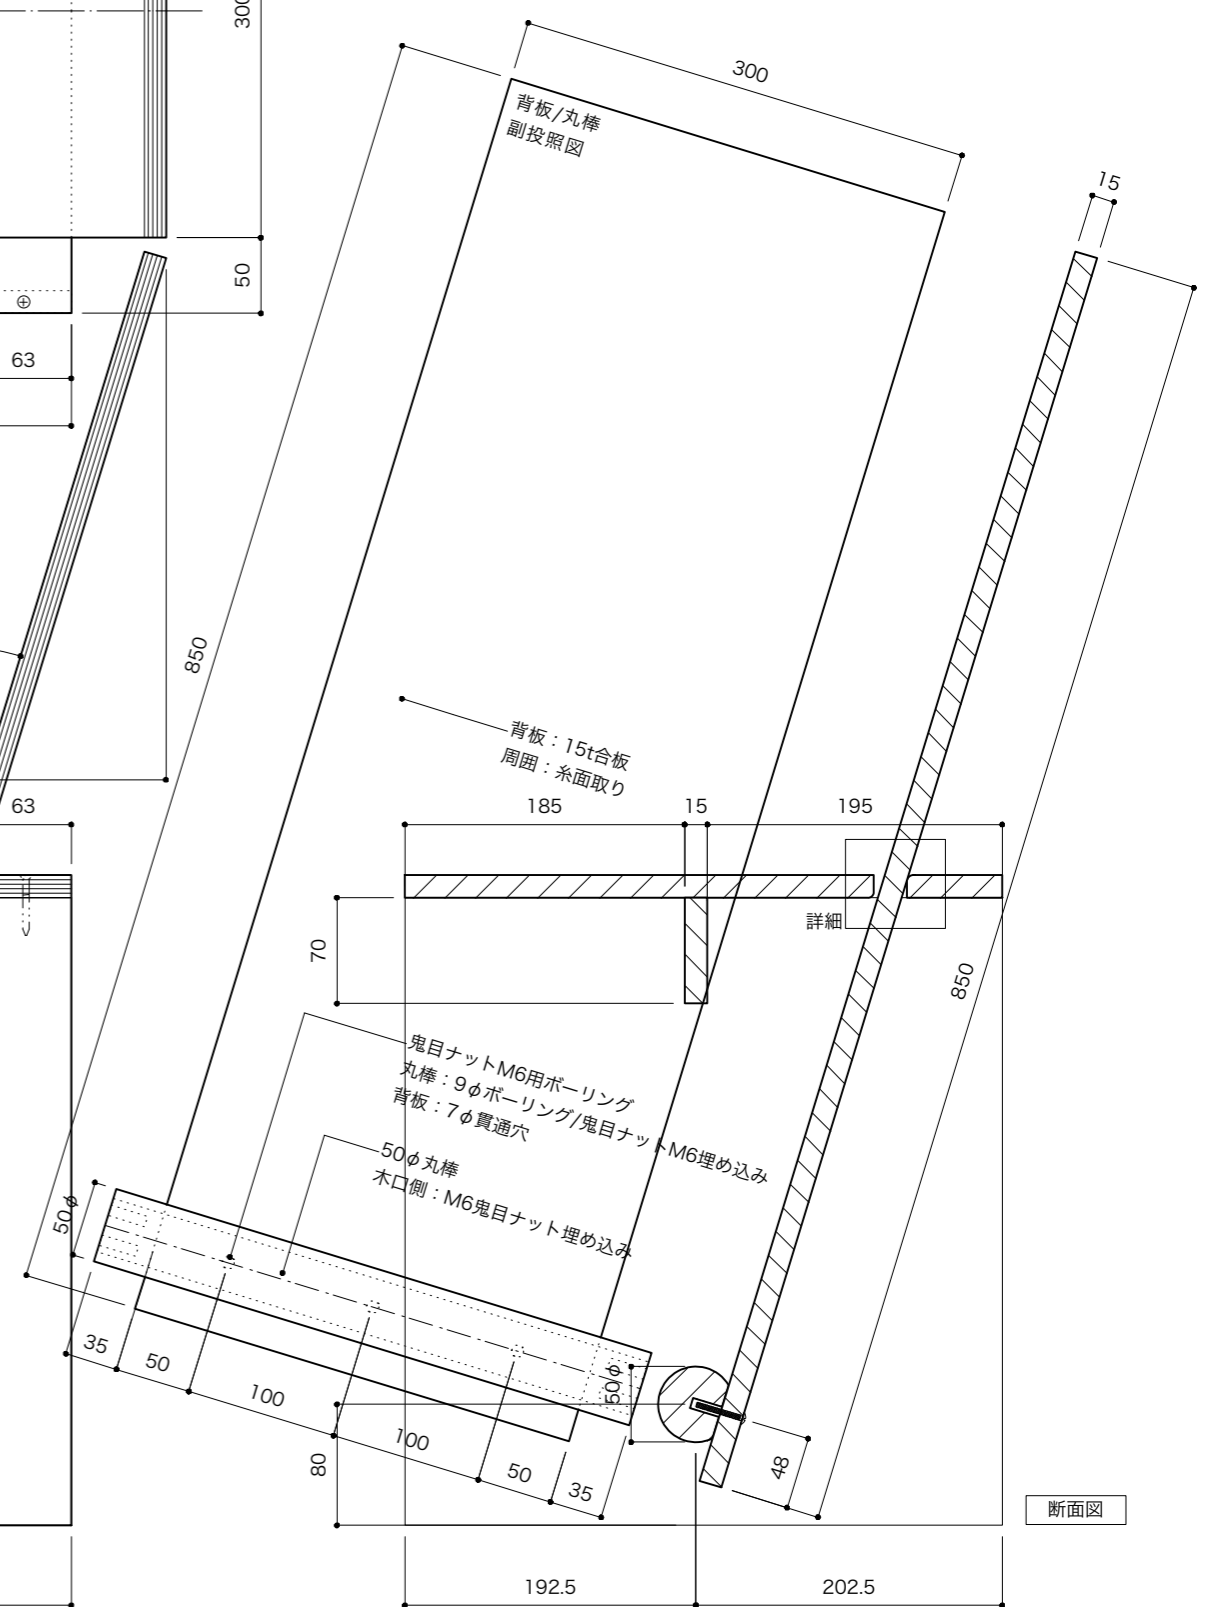

HOME KIT 5th 椅子

主材：15t-18t/合板
 丸棒：50φ無垢棒
 鬼目ナット：M6L20/ツバなし
 仕上げ：なし

材料面取り表/3×6判合板 (900mm×1820mm) より2脚分切り出し可能

- 1：背板 300×850mm
- 2：座面A 400×310mm
- 3：座面B 400×63mm
- 4：側板 395×415mm
- 5：幕板 370×70mm
- 6：丸棒 50φ×370mm

詳細図1:2

断面図